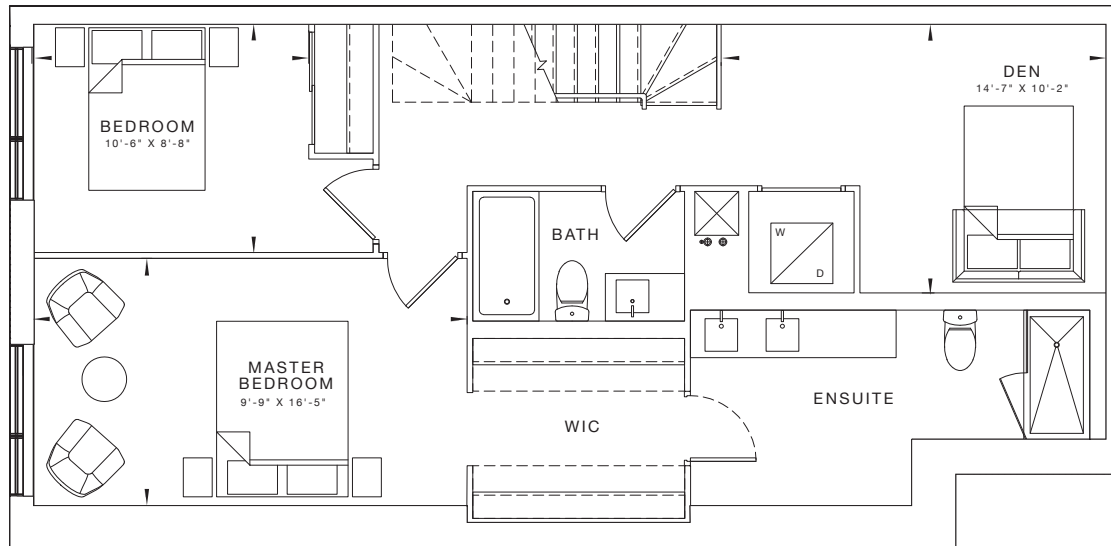

[S K 1 0 1]

INTERIOR 1522 SQ.FT. BEDROOMS 2 + DEN

UPPER 839 SQ.FT.

LOWER 683 SQ.FT.