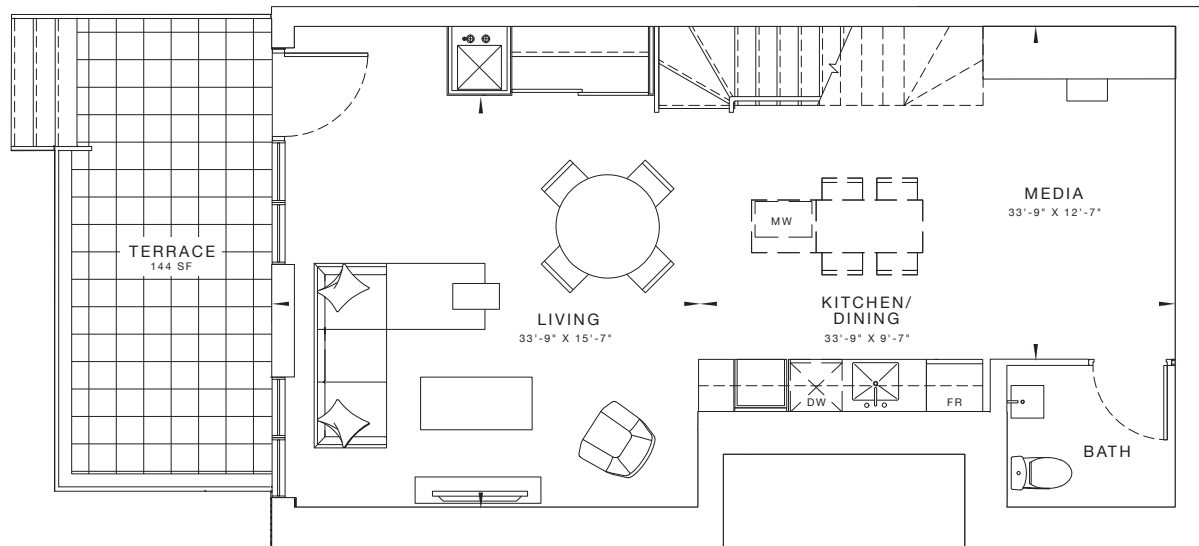

[S K 1 0 1]

INTERIOR 1522 SQ.FT. BEDROOMS 2 + DEN

UPPER 839 SQ.FT.

LOWER 683 SQ.FT.